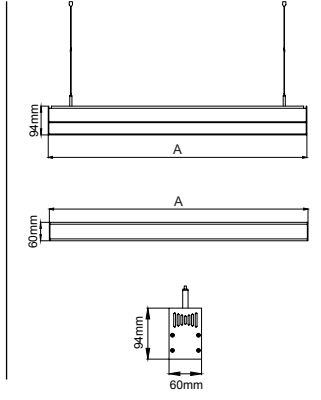

TK7080

- Aluminium profile body,
- Elektrostatic Paint,
- SMD led,
- Opal diffuser,
- Main Voltage : 220 – 240V / 50 – 60 Hz.,
- Basic Colors: white, black, silver and special color options available upon request.
- It can be manufactured in custom sizes.

- Alüminyum profil gövde,
- Elektrostatik boyalı,
- SMD led,
- Opal difüzör,
- 220 – 240V / 50 – 60 Hz. enerji girişi,
- Standart renkler: beyaz, siyah, gri ve isteğe bağlı özel renk seçeneği mevcuttur.
- Özel ölçülerde imalatı yapılabilir.

Order Code / Sipariş Kodu	Led Type / Led Tipi	Power / Güç	Lumen T _c =60°/ Lümen	Kelvin / Kelvin	CRI / CRI	Lenght (A) / Uzunluk (A)	Beam Angles / Işık Açıları
TK7080	SMD Led	15W	1900lm	2700 K	CRI>80	575mm	110°
TK7080	SMD Led	15W	2000lm	3000 K	CRI>80	575mm	110°
TK7080	SMD Led	15W	2100lm	4000 K	CRI>80	575mm	110°
TK7080	SMD Led	15W	2200lm	5000 K	CRI>80	575mm	110°
TK7080	SMD Led	30W	3800lm	2700 K	CRI>80	1150mm	110°
TK7080	SMD Led	30W	4000lm	3000 K	CRI>80	1150mm	110°
TK7080	SMD Led	30W	4200lm	4000 K	CRI>80	1150mm	110°
TK7080	SMD Led	30W	4400lm	5000 K	CRI>80	1150mm	110°