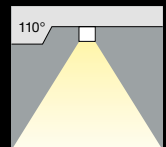

TK7080

- Aluminium profile body,
- Elektrostatic Paint,
- SMD led,
- Opal diffuser,
- Main Voltage : 220 – 240V / 50 – 60 Hz.,
- Basic Colors: white, black, silver and special color options available upon request.
- It can be manufactured in custom sizes.

- Alüminyum profil gövde,
- Elektrostatik boyalı,
- SMD led,
- Opal difüzör,
- 220 – 240V / 50 – 60 Hz. enerji girişi,
- Standart renkler: beyaz, siyah, gri ve isteğe bağlı özel renk seçeneği mevcuttur.
- Özel ölçülerde imalatı yapılabilir.

Order Code / Sipariş Kodu	Led Type / Led Tipi	Power / Güç	Lumen T _c =60°/ Lümen	Kelvin / Kelvin	CRI / CRI	Lenght (A) / Uzunluk (A)	Beam Angles / Işık Açıları
TK7080	SMD Led	15W	1900lm	2700 K	CRI>80	575mm	110°
TK7080	SMD Led	15W	2000lm	3000 K	CRI>80	575mm	110°
TK7080	SMD Led	15W	2100lm	4000 K	CRI>80	575mm	110°
TK7080	SMD Led	15W	2200lm	5000 K	CRI>80	575mm	110°
TK7080	SMD Led	30W	3800lm	2700 K	CRI>80	1150mm	110°
TK7080	SMD Led	30W	4000lm	3000 K	CRI>80	1150mm	110°
TK7080	SMD Led	30W	4200lm	4000 K	CRI>80	1150mm	110°
TK7080	SMD Led	30W	4400lm	5000 K	CRI>80	1150mm	110°