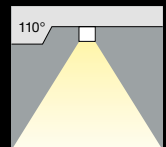

TK7090

- Aluminium profile body,
- Elektrostatik Paint,
- SMD led,
- Opal diffuser,
- Main Voltage : 220 – 240V / 50 – 60 Hz.,
- Basic Colors: white, black, silver and special color options available upon request.
- It can be manufactured in custom sizes.

- Alüminyum profil gövde,
- Elektrostatik boyalı,
- SMD led,
- Opal difüzör,
- 220 – 240V / 50 – 60 Hz. enerji girişi,
- Standart renkler: beyaz, siyah, gri ve isteğe bağlı özel renk seçeneği mevcuttur.
- Özel ölçülerde imalatı yapılabilir.

Order Code / Sipariş Kodu	Led Type / Led Tipi	Power / Güç	Lumen T _c =60°/ Lümen	Kelvin / Kelvin	CRI / CRI	Lenght (A) / Uzunluk (A)	Beam Angles / Işık Açıları
TK7090	SMD Led	4x15W	4x1900lm	2700 K	CRI>80	4x575mm	110°
TK7090	SMD Led	4x15W	4x2000lm	3000 K	CRI>80	4x575mm	110°
TK7090	SMD Led	4x15W	4x2100lm	4000 K	CRI>80	4x575mm	110°
TK7090	SMD Led	4x15W	4x2200lm	5000 K	CRI>80	4x575mm	110°