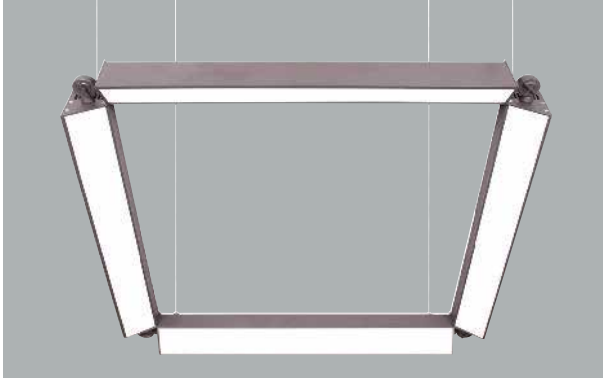

TK7090

- Aluminium profile body,
- Elektrostatik Paint,
- SMD led,
- Opal diffuser,
- Main Voltage : 220 – 240V / 50 – 60 Hz.,
- Basic Colors: white, black, silver and special color options available upon request.
- It can be manufactured in custom sizes.

- Alüminyum profil gövde,
- Elektrostatik boyalı,
- SMD led,
- Opal difüzör,
- 220 – 240V / 50 – 60 Hz. enerji girişi,
- Standart renkler: beyaz, siyah, gri ve isteğe bağlı özel renk seçeneği mevcuttur.
- Özel ölçülerde imalatı yapılabilir.