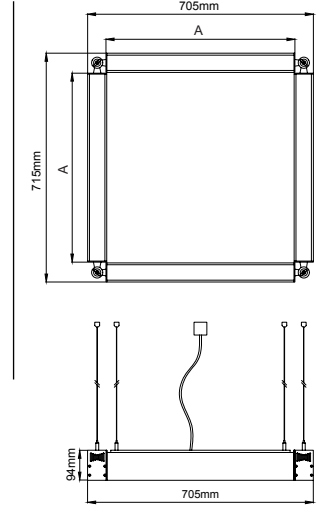

TK7090

- Aluminium profile body,
- Elektrostatik Paint,
- SMD led,
- Opal diffuser,
- Main Voltage : 220 – 240V / 50 – 60 Hz.,
- Basic Colors: white, black, silver and special color options available upon request.
- It can be manufactured in custom sizes.

- Alüminyum profil gövde,
- Elektrostatik boyalı,
- SMD led,
- Opal difüzör,
- 220 – 240V / 50 – 60 Hz. enerji girişi,
- Standart renkler: beyaz, siyah, gri ve isteğe bağlı özel renk seçeneği mevcuttur.
- Özel ölçülerde imalatı yapılabilir.

Order Code / Sipariş Kodu	Led Type / Led Tipi	Power / Güç	Lumen T _c =60°/ Lümen	Kelvin / Kelvin	CRI / CRI	Lenght (A) / Uzunluk (A)	Beam Angles / Işık Açıları
TK7090	SMD Led	4x15W	4x1900lm	2700 K	CRI>80	4x575mm	110°
TK7090	SMD Led	4x15W	4x2000lm	3000 K	CRI>80	4x575mm	110°
TK7090	SMD Led	4x15W	4x2100lm	4000 K	CRI>80	4x575mm	110°
TK7090	SMD Led	4x15W	4x2200lm	5000 K	CRI>80	4x575mm	110°