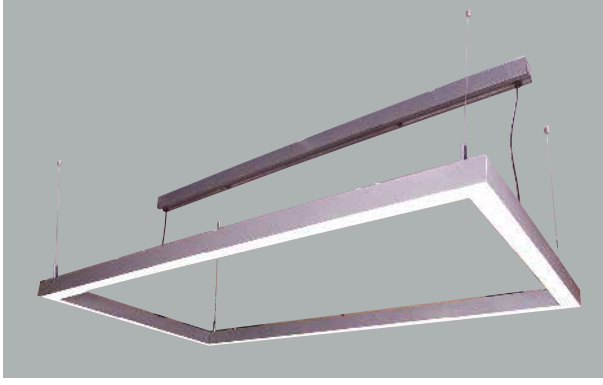

TK7100

- Aluminium profile body,
- Elektrostatic Paint,
- SMD led,
- Opal diffuser,
- Main Voltage : 220 – 240V / 50 – 60 Hz.,
- Basic Colors: white, black, silver and special color options available upon request.
- It can be manufactured in custom sizes.

- Alüminyum profil gövde,
- Elektrostatik boyalı,
- SMD led,
- Opal difüzör,
- 220 – 240V / 50 – 60 Hz. enerji giriřli,
- Standart renkler: beyaz, siyah, gri ve isteęe baęlı özel renk seçeneęi mevcuttur.
- Özel ölçülerde imalatı yapılabilir.