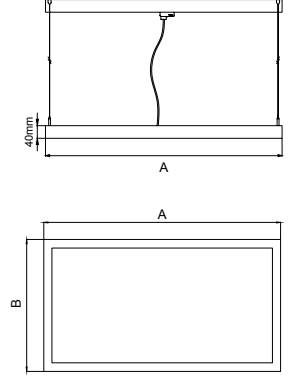

TK7100

- Aluminium profile body,
- Elektrostatic Paint,
- SMD led,
- Opal diffuser,
- Main Voltage : 220 – 240V / 50 – 60 Hz.,
- Basic Colors: white, black, silver and special color options available upon request.
- It can be manufactured in custom sizes.

- Alüminyum profil gövde,
- Elektrostatik boyalı,
- SMD led,
- Opal difüzör,
- 220 – 240V / 50 – 60 Hz. enerji giriřli,
- Standart renkler: beyaz, siyah, gri ve isteęe baęlı özel renk seçeneęi mevcuttur.
- Özel ölçülerde imalatı yapılabilir.

Order Code / Sipariş Kodu	Led Type / Led Tipi	Power / Güç	Lumen T _c =60°/Lü- men	Kelvin / Kelvin	CRI / CRI	Lenght (AxB) / Uzunluk (AxB)	Beam Angles / Iřık Açıları
TK7100	SMD Led	2x15W + 2x30W	2x1900lm + 2x3800lm	2700 K	CRI>80	1150x575mm	110°
TK7100	SMD Led	2x15W + 2x30W	2x2000lm + 2x4000lm	3000 K	CRI>80	1150x575mm	110°
TK7100	SMD Led	2x15W + 2x30W	2x2100lm + 2x4200lm	4000 K	CRI>80	1150x575mm	110°
TK7100	SMD Led	2x15W + 2x30W	2x2200lm + 2x4400lm	5000 K	CRI>80	1150x575mm	110°