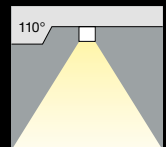

TK7100

- Aluminium profile body,
- Elektrostatic Paint,
- SMD led,
- Opal diffuser,
- Main Voltage : 220 – 240V / 50 – 60 Hz.,
- Basic Colors: white, black, silver and special color options available upon request.
- It can be manufactured in custom sizes.

- Alüminyum profil gövde,
- Elektrostatik boyalı,
- SMD led,
- Opal difüzör,
- 220 – 240V / 50 – 60 Hz. enerji giriřli,
- Standart renkler: beyaz, siyah, gri ve isteęe baęlı özel renk seçeneęi mevcuttur.
- Özel ölçülerde imalatı yapılabilir.

Order Code / Sipariş Kodu	Led Type / Led Tipi	Power / Güç	Lumen T _c =60°/Lü- men	Kelvin / Kelvin	CRI / CRI	Lenght (AxB) / Uzunluk (AxB)	Beam Angles / Iřık Açıları
TK7100	SMD Led	2x15W + 2x30W	2x1900lm + 2x3800lm	2700 K	CRI>80	1150x575mm	110°
TK7100	SMD Led	2x15W + 2x30W	2x2000lm + 2x4000lm	3000 K	CRI>80	1150x575mm	110°
TK7100	SMD Led	2x15W + 2x30W	2x2100lm + 2x4200lm	4000 K	CRI>80	1150x575mm	110°
TK7100	SMD Led	2x15W + 2x30W	2x2200lm + 2x4400lm	5000 K	CRI>80	1150x575mm	110°