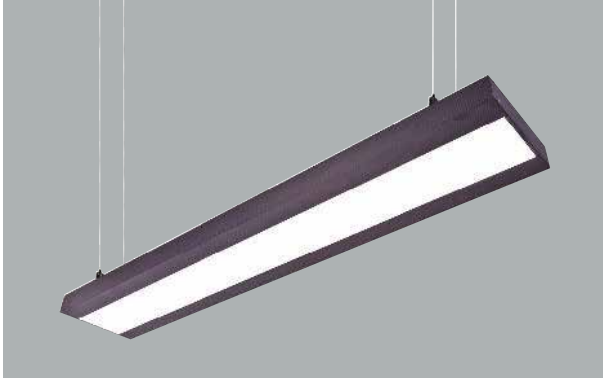

TK7110

- Aluminium profile body,
- Elektrostatic Paint,
- SMD led,
- Opal diffuser,
- Main Voltage : 220 – 240V / 50 – 60 Hz.,
- Basic Colors: white, black, silver and special color options available upon request.
- It can be manufactured in custom sizes.

- Alüminyum profil gövde,
- Elektrostatik boyalı,
- SMD led,
- Opal difüzör,
- 220 – 240V / 50 – 60 Hz. enerji giriřli,
- Standart renkler: beyaz, siyah, gri ve isteęe baęlı özel renk seçeneęi mevcuttur.
- Özel ölçülerde imalatı yapılabilir.