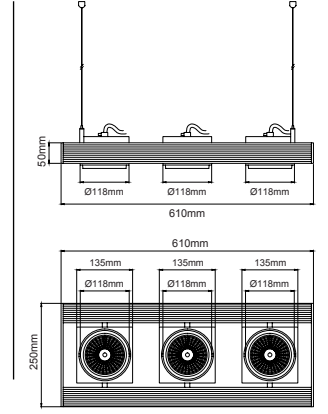

Order Code / Sipariş Kodu	Led Type / Led Tipi	Power / Güç	Lumen T _c =60° / Lümen	Kelvin / Kelvin	CRI / CRI	Beam Angles / Işık Açıları
TK9010	Osram Led	3x30W	3x3330lm	2700 K	CRI>80 / CRI>90	25° - 40°
TK9010	Osram Led	3x30W	3x3510lm	3000 K	CRI>80 / CRI>90	25° - 40°
TK9010	Osram Led	3x30W	3x3680lm	4000 K	CRI>80 / CRI>90	25° - 40°
TK9010	Osram Led	3x30W	3x3870lm	5000 K	CRI>80 / CRI>90	25° - 40°
TK9010	Osram Led	3x40W	3x4000lm	2700 K	CRI>80 / CRI>90	25° - 40°
TK9010	Osram Led	3x40W	3x4210lm	3000 K	CRI>80 / CRI>90	25° - 40°
TK9010	Osram Led	3x40W	3x4420lm	4000 K	CRI>80 / CRI>90	25° - 40°
TK9010	Osram Led	3x40W	3x4640lm	5000 K	CRI>80 / CRI>90	25° - 40°

Order Code / Sipariş Kodu	Led Type / Led Tipi	Power / Güç	Lumen T _c =60° / Lümen	Kelvin / Kelvin	CRI / CRI	Beam Angles / Işık Açıları
TK9010	Samsung Led	3x30W	3x2940lm	2700 K	CRI>80 / CRI>90	25° - 40°
TK9010	Samsung Led	3x30W	3x3090lm	3000 K	CRI>80 / CRI>90	25° - 40°
TK9010	Samsung Led	3x30W	3x3240lm	4000 K	CRI>80 / CRI>90	25° - 40°
TK9010	Samsung Led	3x30W	3x3405lm	5000 K	CRI>80 / CRI>90	25° - 40°
TK9010	Samsung Led	3x40W	3x3950lm	2700 K	CRI>80 / CRI>90	25° - 40°
TK9010	Samsung Led	3x40W	3x4150lm	3000 K	CRI>80 / CRI>90	25° - 40°
TK9010	Samsung Led	3x40W	3x4350lm	4000 K	CRI>80 / CRI>90	25° - 40°
TK9010	Samsung Led	3x40W	3x4550lm	5000 K	CRI>80 / CRI>90	25° - 40°