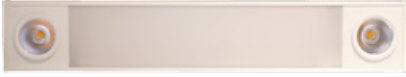

BOXY LONG

Led Type / Led Tipi	Power / Güç	Lümen	Kelvin	CRI	Beam Angles / Işık Açıları
COB-SMD LED	100W / 700mA	10845Lm	2700K	≥ 90	24° / 40°
COB-SMD LED	100W / 700mA	10895Lm	3000K	≥ 90	24° / 40°
COB-SMD LED	100W / 700mA	10940Lm	4000K	≥ 90	24° / 40°
COB-SMD LED	100W / 700mA	10985Lm	5000K	≥ 90	24° / 40°
COB-SMD LED	100W / 700mA	11025Lm	6500K	≥ 90	24° / 40°

- %99.9 saflıkta alüminyum enjeksiyon gövde, / *With 99.9 pure aluminium body,*
- Akıllı soğutma tasarımı, / *Intelligent cooling design,*
- Işık verimliliği yüksek reflektör, / *High efficiency light reflector,*
- Elektrostatik boyalı, / *Elektrostatic Paint,*
- 220 - 240V / 50 - 60 Hz enerji girişli, / *Main Voltage : 220 - 240V / 50 - 60 Hz.,*
- Standart renkler: beyaz, siyah, gri ve isteğe bağlı özel renk seçeneği mevcuttur. / *Basic Colors: white , black, silver and special color options available upon request.*