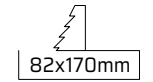

MİMOSA 20

Led Type / Led Tipi	Power / Güç	Kelvin	CRI	Beam Angles / Işık Açılıarı
G10 Duylu		3000K	≥ 90	24° / 40°
G10 Duylu		4000K	≥ 90	24° / 40°
G10 Duylu		5000K	≥ 90	24° / 40°
G10 Duylu		6500K	≥ 90	24° / 40°
SMD Led	2 x 12W	3000K	≥ 90	24° / 40°
SMD Led	2 x 12W	4000K	≥ 90	24° / 40°
SMD Led	2 x 12W	5000K	≥ 90	24° / 40°
SMD Led	2 x 12W	6500K	≥ 90	24° / 40°